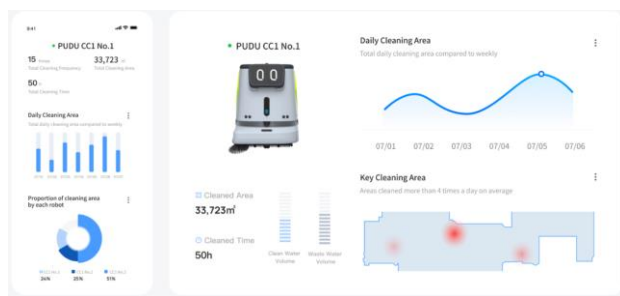

ステアリングハンド
ルで臨機応変に対応

Pudu CC1

外形寸法（幅×奥行×高さ）	663mm×568mm×682mm
重量	63kg
掃除エリア	掃き幅：500mm 擦り幅：400mm
タンク総量	浄水タンク：15L 排水タンク：15L
バッテリー持続時間	9時間（モードにより変動）
バッテリー充電時間	4時間
通過幅	70cm以上

■ 清掃のデジタル化

■ 洗浄効果の数値化と可視化

■ PUDU SLAM採用