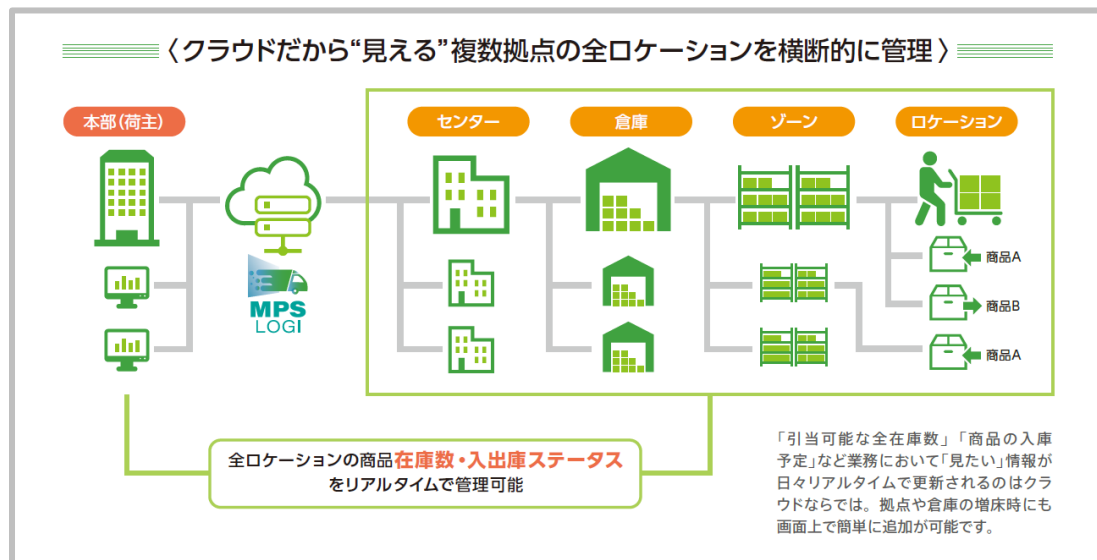

倉庫の入出荷管理・在庫管理を“ラク”に！ 倉庫管理クラウド WMS「MPS LOGI」をリリース

専門商社のオザックス株式会社（本社：東京都千代田区、代表取締役：尾崎 豊弘、以下「オザックス」）は、受発注クラウドサービス Multi Platform System（以下「MPS」）ブランドの新 IT サービスとして、倉庫管理クラウド WMS「MPS LOGI」を2019年12月13日にリリースいたします。フリーロケーションによる柔軟な在庫ロケーション設定やハンディ端末による業務効率化など、入出荷・在庫管理など倉庫業務の効率化・合理化を実現します。

サービス詳細：<http://www.mps.ozax.co.jp/logi/>

1. 新 IT サービス「MPS LOGI」リリースの目的

オザックスは、外食、小売、アミューズメント業界における大手専門商社であり、大手企業を中心とした安定的な顧客基盤をベースに、業務用備品や消耗品等の商品、加えて物流やシステム「MPS」等の提供をして参りました。MPSは、国内11,600拠点以上でご利用いただいており、クライアントの受発注業務の省人化・効率化を支援しております。今回、MPSブランドの新 IT サービスとして「MPS LOGI（開発委託先：日立物流ソフトウェア株式会社）」をリリースいたします。倉庫業務の入出荷・在庫管理などの効率化・合理化を実現するソリューションとなっており、さらなるクライアントの業務推進・成長・発展に貢献して参ります。

2. MPS LOGI について

豊富な機能により幅広い業種・運用に対応。倉庫現場における作業指示の簡略化・標準化とともに、各種業務の大幅な省力化を実現します。

MPS LOGI の代表的な 9 つの機能

- ① **入出荷管理**：作業に必要な情報が常にデータ化されており、簡単に出力可能。
- ② **在庫管理**：現在在庫数・引当可能数などのステータス別に在庫数をリアルタイム表示。
- ③ **棚卸**：棚卸時のリスト出力を画面上で実施。理論在庫との差異を自動検出。